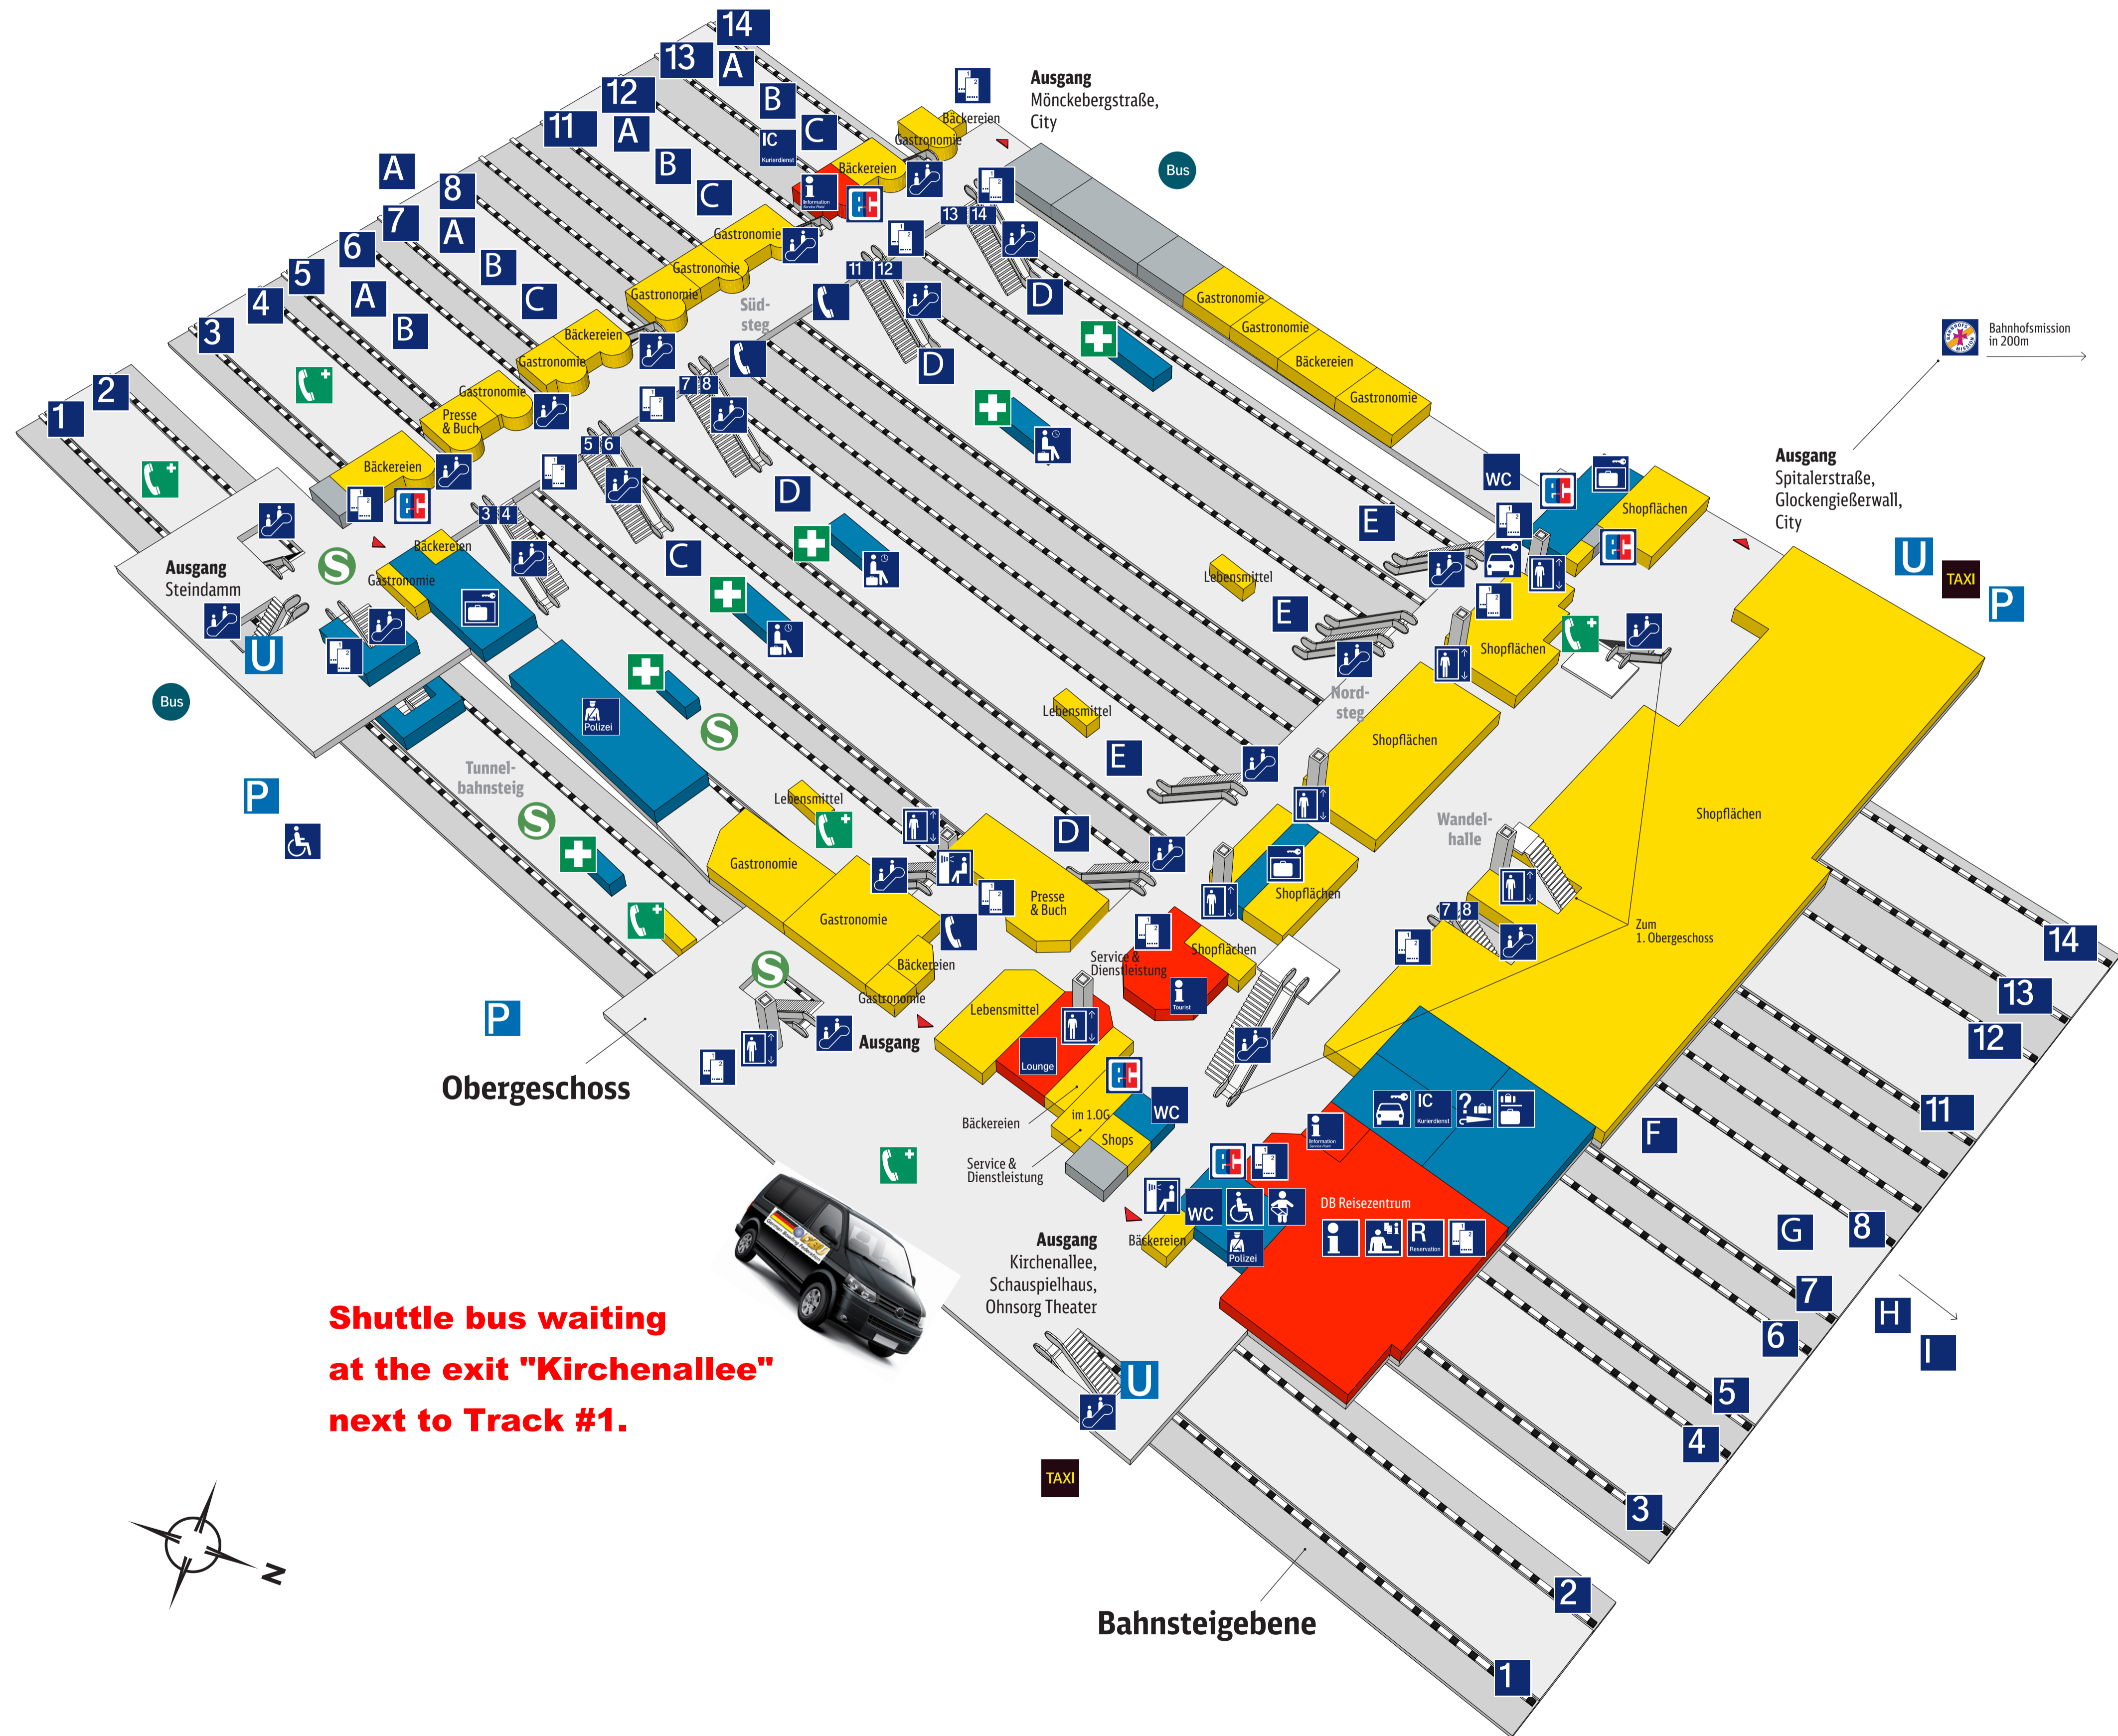

Hauptbahnhof Hamburg

Shuttle bus waiting at the exit "Kirchenallee" next to Track #1.

Zeichenerklärung

- | | | | |
|--|------------------------|--|------------------------|
| | Reiseservice | | Geschäfte, Gastronomie |
| | Bahnhofs-einrichtungen | | Nicht öffentlich |
| | Ausgang | | Bundespolizei |
| | Information | | Fundstelle |
| | DB Information | | Telefon |
| | Reservierung | | Bahnstabsmission |
| | Reisezentrum/Schalter | | Touristinformation |
| | Fahrkartenverkauf | | Fahrradparkplatz |
| | Fahrtreppe | | Erste Hilfe |
| | Aufzug | | Notruf (SOS) |
| | Rollstuhlbenutzer | | Parkplatz |
| | Schließfach | | Fotoautomat |
| | Gepäck-aufbewahrung | | WC |
| | Wartebereich | | DB Lounge |
| | W-LAN Hotspot | | IC Kurierdienst |
| | 1 Bahnsteig nummern | | Autovermietung |
| | A Bahnsteig abschnitte | | ec-Geldautomat |
| | S-Bahn | | Babywickelraum |
| | U-Bahn | | Mietwagen-Service |
| | Taxi | | Bus |